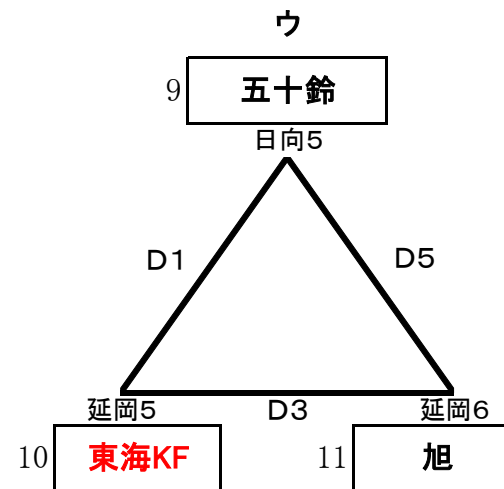

第21回県北新人大会組合せ

男子 組合せ

赤字 は、2日目に残ったチーム

青字はオープン参加

第21回県北新人大会組合せ

女子 組 合 せ

20日 (土曜日)

13日 (土曜日)

赤字 は、2日目に残ったチーム

青字はオープン参加

県北大会男子結果

予選	北方学園	56	-	20	財光寺南	予選	南方RR	51	-	16	草川
予選	上南方 (OPEN)	5	-	52	五十鈴	予選	日知屋	19	-	32	延岡 みなみS
予選	延岡西 (OPEN)	32	-	39	東海KF	予選	土々呂 明星SR	27	-	48	大王谷U
予選	日向富高	24	-	32	高千穂 FB	予選	延岡 みなみS	88	-	9	旭
予選	北方学園	33	-	28	東海KF	予選	南方RR	18	-	35	大王谷U
予選	五十鈴	19	-	41	高千穂 FB	予選	日知屋	83	-	17	旭
予選	財光寺南	23	-	37	延岡西	予選	草川	12	-	82	土々呂 明星SR