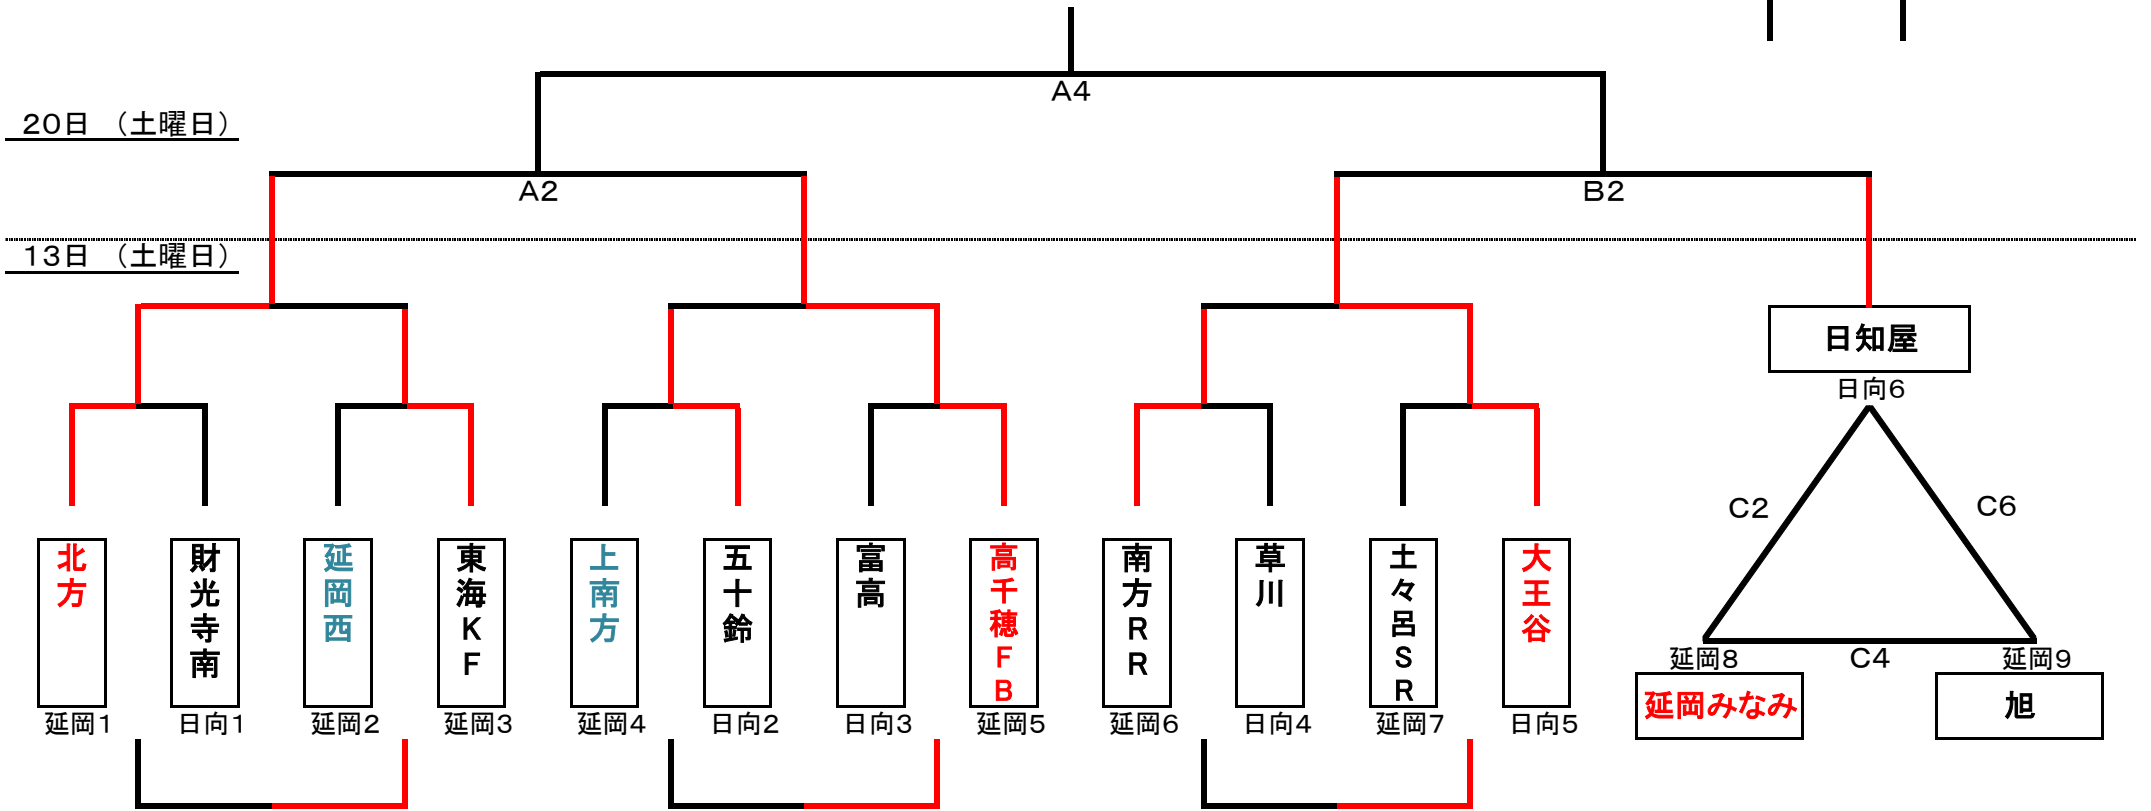

第21回県北新人大会組合せ

男子 組合せ

赤字 は、2日目に残ったチーム

青字はオープン参加

第21回県北新人大会組合せ

女子 組 合 せ

20日 (土曜日)

13日 (土曜日)

赤字 は、2日目に残ったチーム

青字はオープン参加

県北大会男子結果

予選	北方学園	56	-	20	財光寺南	予選	南方RR	51	-	16	草川
予選	上南方 (OPEN)	5	-	52	五十鈴	予選	日知屋	19	-	32	延岡 みなみS
予選	延岡西 (OPEN)	32	-	39	東海KF	予選	土々呂 明星SR	27	-	48	大王谷U
予選	日向富高	24	-	32	高千穂 FB	予選	延岡 みなみS	88	-	9	旭
予選	北方学園	33	-	28	東海KF	予選	南方RR	18	-	35	大王谷U
予選	五十鈴	19	-	41	高千穂 FB	予選	日知屋	83	-	17	旭
予選	財光寺南	23	-	37	延岡西	予選	草川	12	-	82	土々呂 明星SR