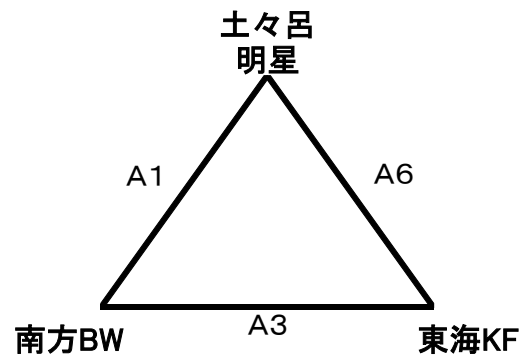

第21回県北新人大会組合せ

男子 組合せ

赤字 は、2日目に残ったチーム

青字はオープン参加

第21回県北新人大会組合せ

女子 組 合 せ

20日 (土曜日)

13日 (土曜日)

赤字 は、2日目に残ったチーム

青字はオープン参加

県北大会男子結果

予選	北方学園	56	-	20	財光寺南	予選	南方RR	51	-	16	草川
予選	上南方 (OPEN)	5	-	52	五十鈴	予選	日知屋	19	-	32	延岡 みなみS
予選	延岡西 (OPEN)	32	-	39	東海KF	予選	土々呂 明星SR	27	-	48	大王谷U
予選	日向富高	24	-	32	高千穂 FB	予選	延岡 みなみS	88	-	9	旭
予選	北方学園	33	-	28	東海KF	予選	南方RR	18	-	35	大王谷U
予選	五十鈴	19	-	41	高千穂 FB	予選	日知屋	83	-	17	旭
予選	財光寺南	23	-	37	延岡西	予選	草川	12	-	82	土々呂 明星SR