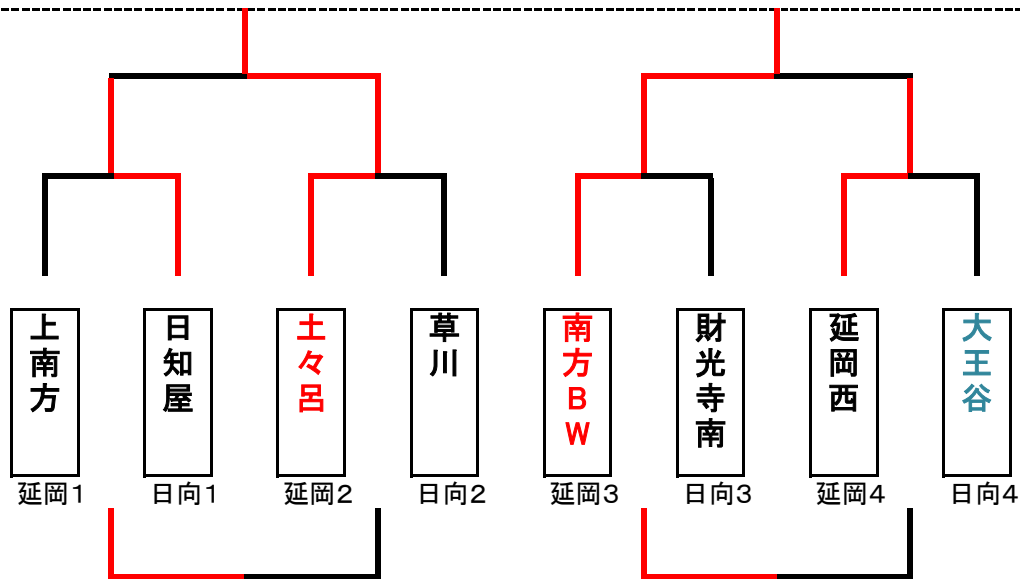

第21回県北新人大会組合せ

男子 組合せ

赤字 は、2日目に残ったチーム

青字はオープン参加

第21回県北新人大会組合せ

女子 組 合 せ

20日 (土曜日)

13日 (土曜日)

赤字 は、2日目に残ったチーム

青字はオープン参加

県北大会男子結果

予選	北方学園	56	-	20	財光寺南	予選	南方RR	51	-	16	草川
予選	上南方 (OPEN)	5	-	52	五十鈴	予選	日知屋	19	-	32	延岡 みなみS
予選	延岡西 (OPEN)	32	-	39	東海KF	予選	土々呂 明星SR	27	-	48	大王谷U
予選	日向富高	24	-	32	高千穂 FB	予選	延岡 みなみS	88	-	9	旭
予選	北方学園	33	-	28	東海KF	予選	南方RR	18	-	35	大王谷U
予選	五十鈴	19	-	41	高千穂 FB	予選	日知屋	83	-	17	旭
予選	財光寺南	23	-	37	延岡西	予選	草川	12	-	82	土々呂 明星SR