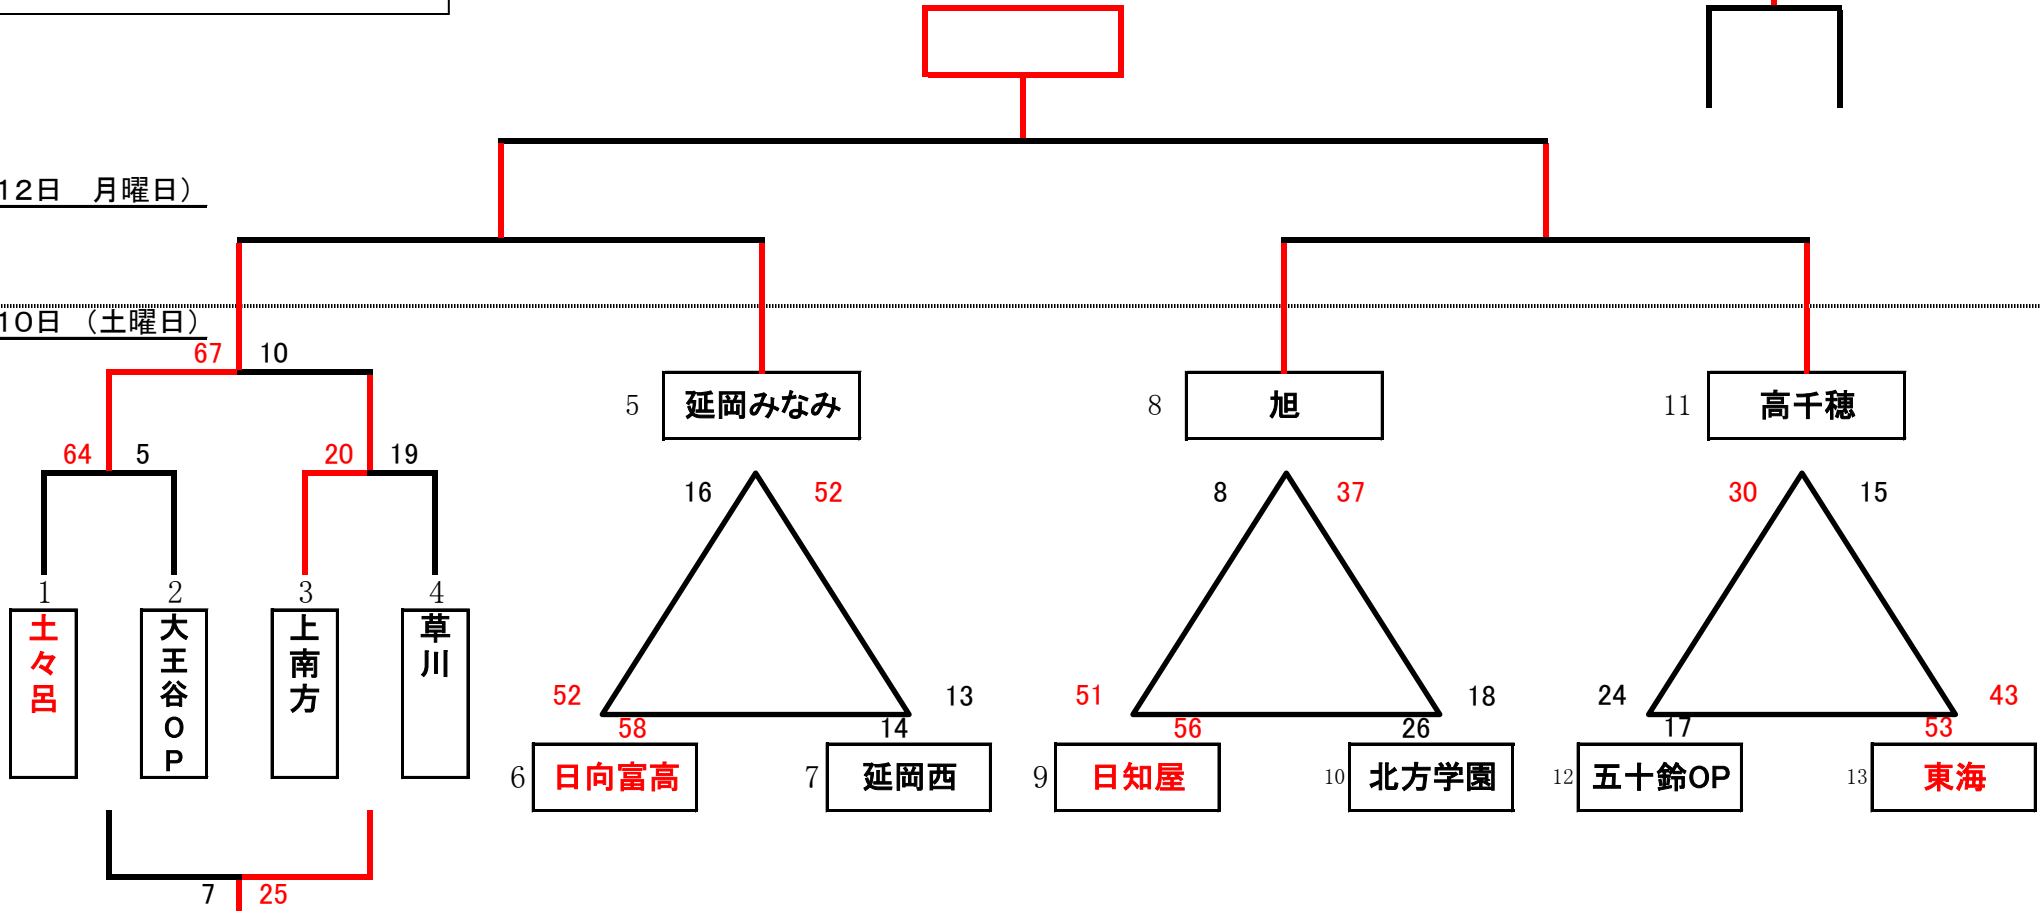

第1回夕刊デイリー杯 兼 第23回県北新人大会 組合せ

男子 組合せ

3位決定戦

12日 月曜日)

10日 (土曜日)

第1回夕刊デイリー杯 兼 第23回県北新人大会 組合せ

女子 組 合 せ

12日 月曜日

日知屋 土々呂明星 東海KF 上南方

10日 (土曜日)

夕刊デイリー杯男子結果

予選	土々呂 SR	64 - 5	大王谷 OP	予選	旭	8 - 51	日知屋
予選	延岡 みなみS	16 - 52	日向富高	予選	高千穂 FB	30 - 24	五十鈴 (OPEN)
予選	上南方	20 - 19	草川	予選	日知屋	56 - 26	北方学園
予選	日向富高	58 - 14	延岡西	予選	五十鈴 (OPEN)	17 - 53	東海KF
予選	土々呂 SR	67 - 10	上南方	予選	旭	37 - 18	北方学園
予選	延岡 みなみS	52 - 13	延岡西	予選	高千穂 FB	15 - 43	東海KF

交流戦	大王谷	7 - 25	草川
-----	-----	--------	----

夕刊デイリー杯女子結果

予選	南方BW	38 - 28	草川	予選	土々呂 明星	35 - 14	財光寺南 (OPEN)
予選	日知屋	59 - 15	東海KF				
予選	旭	15 - 25	五十鈴	予選	上南方	32 - 22	大王谷
予選	東海KF	25 - 18	日向富高				
予選	南方BW	46 - 21	旭	予選	土々呂 明星	35 - 17	上南方
予選	日知屋	45 - 8	日向富高				