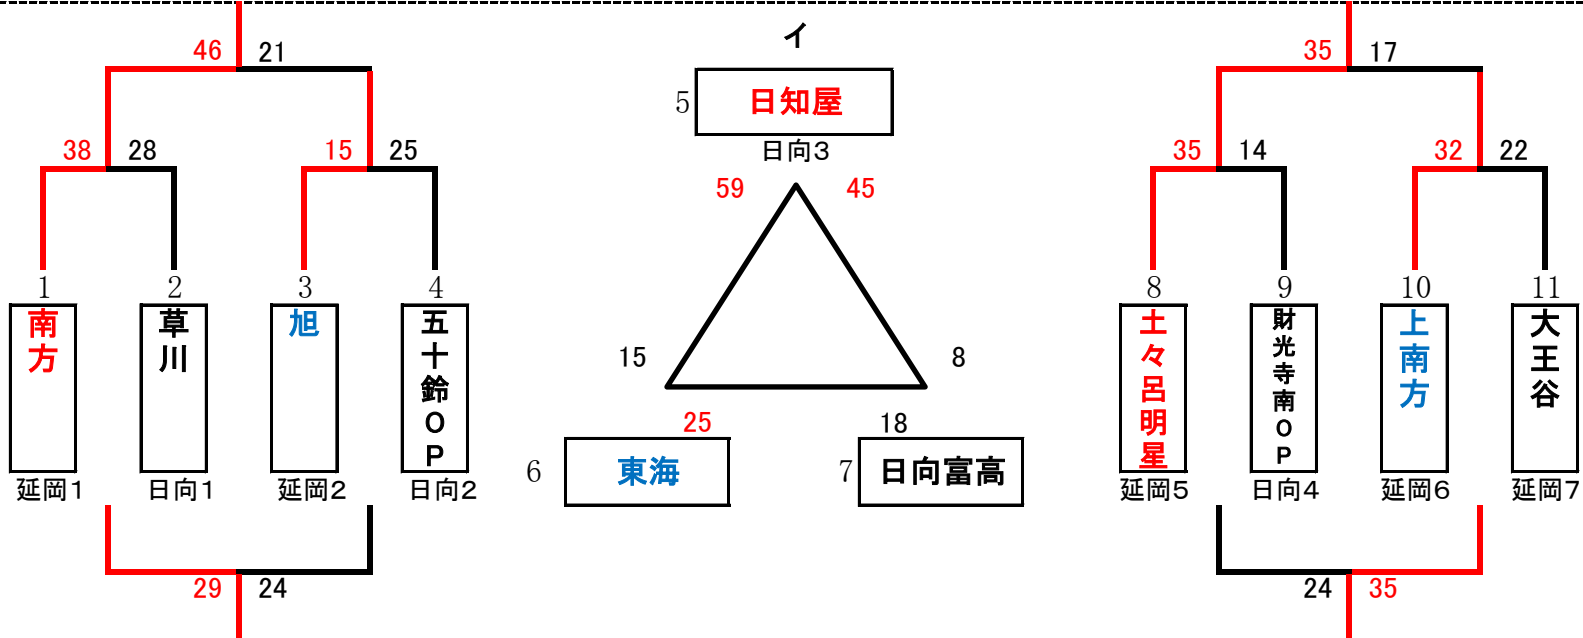

第1回夕刊デイリー杯 兼 第23回県北新人大会 組合せ

男子 組合せ

3位決定戦

12日 月曜日)

10日 (土曜日)

第1回夕刊デイリー杯 兼 第23回県北新人大会 組合せ

女子 組 合 せ

12日 月曜日

日知屋 土々呂明星 東海KF 上南方

10日 (土曜日)

夕刊デイリー杯男子結果

予選	土々呂 SR	64 - 5	大王谷 OP	予選	旭	8 - 51	日知屋
予選	延岡 みなみS	16 - 52	日向富高	予選	高千穂 FB	30 - 24	五十鈴 (OPEN)
予選	上南方	20 - 19	草川	予選	日知屋	56 - 26	北方学園
予選	日向富高	58 - 14	延岡西	予選	五十鈴 (OPEN)	17 - 53	東海KF
予選	土々呂 SR	67 - 10	上南方	予選	旭	37 - 18	北方学園
予選	延岡 みなみS	52 - 13	延岡西	予選	高千穂 FB	15 - 43	東海KF

交流戦	大王谷	7 - 25	草川
-----	-----	--------	----

夕刊デイリー杯女子結果

予選	南方BW	38 - 28	草川	予選	土々呂 明星	35 - 14	財光寺南 (OPEN)
予選	日知屋	59 - 15	東海KF				
予選	旭	15 - 25	五十鈴	予選	上南方	32 - 22	大王谷
予選	東海KF	25 - 18	日向富高				
予選	南方BW	46 - 21	旭	予選	土々呂 明星	35 - 17	上南方
予選	日知屋	45 - 8	日向富高				