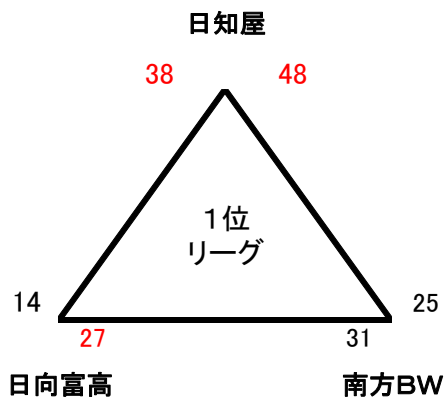

第3回夕刊デイリー杯 兼 第25回県北新人大会 組合せ

男子 組 合 せ

第3回夕刊デイリー杯 兼 第25回県北新人大会 組合せ

女子 組 合 せ

9日 (日曜日)

8日 (土曜日)