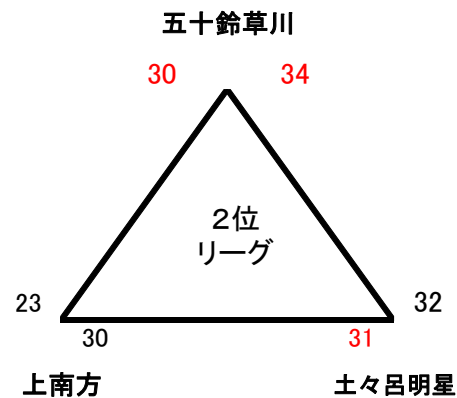

第3回夕刊デイリー杯 兼 第25回県北新人大会 組合せ

男子 組 合 せ

第3回夕刊デイリー杯 兼 第25回県北新人大会 組合せ

女子 組 合 せ

9日 (日曜日)

8日 (土曜日)