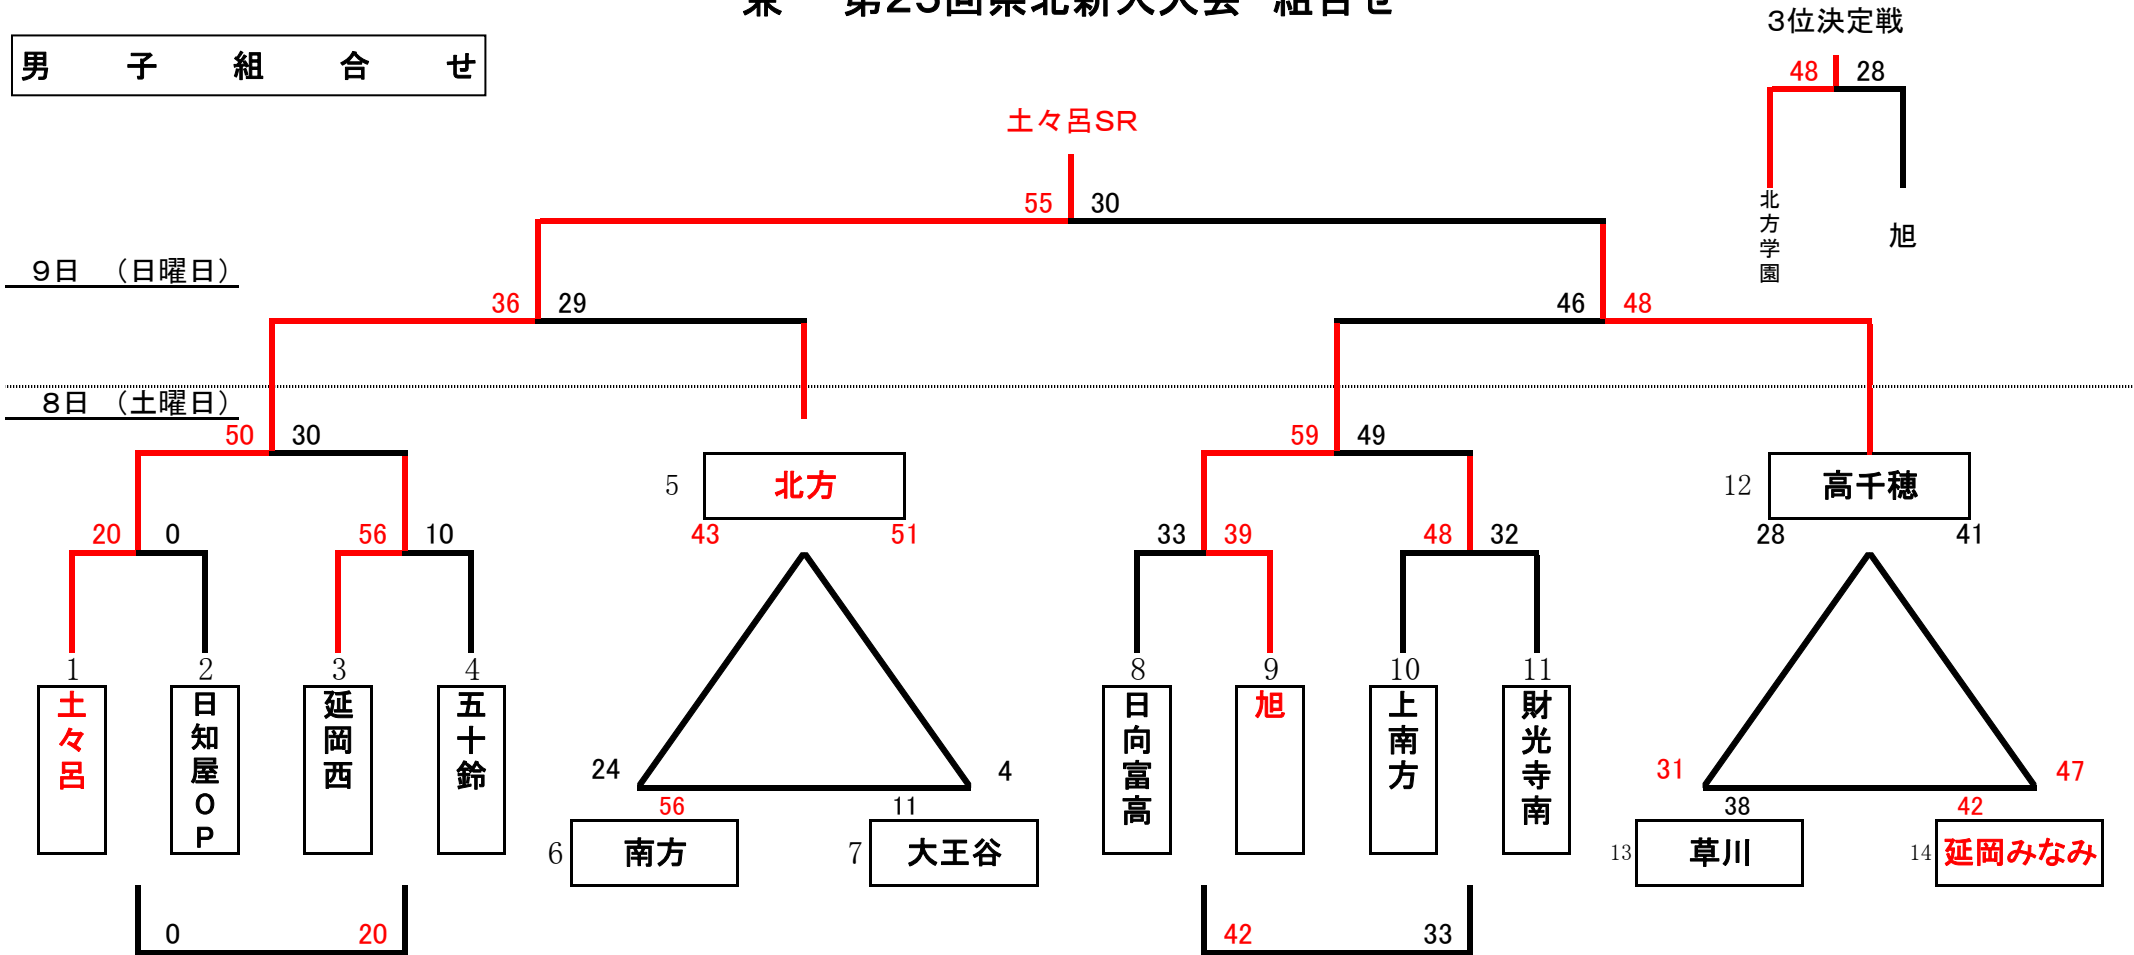

第3回夕刊デイリー杯 兼 第25回県北新人大会 組合せ

男子 組 合 せ

第3回夕刊デイリー杯 兼 第25回県北新人大会 組合せ

女子 組 合 せ

9日 (日曜日)

8日 (土曜日)